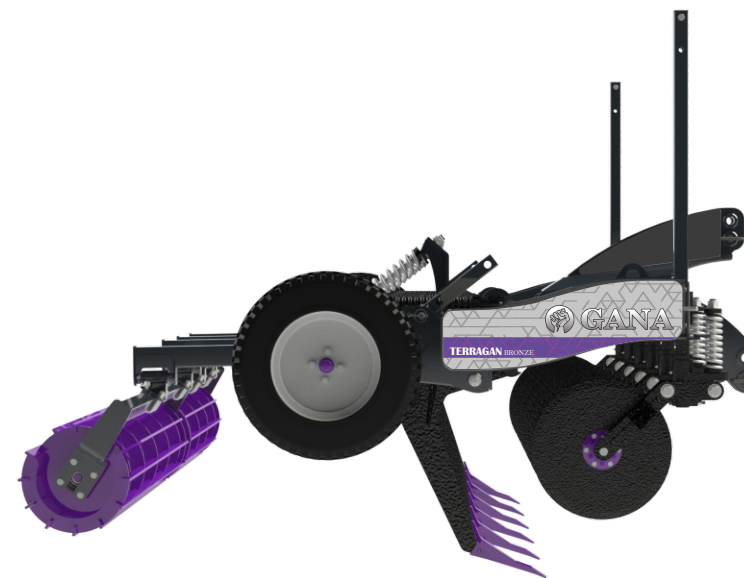

TERRAGAN BRONZE

O Descopactador Série BRONZE tem como principal característica a descompactação para o plantio direto com menor revolvimento da camada superficial do solo. Com demanda de menor potência por haste, suas hastes são em ferro fundido com desarme automático e rearme por marcha ré, possuem ponteiros substituíveis.

Disponível apenas na versão terceiro ponto.

Nº de hastes	4	5	6
Largura de trabalho aprox. (cm)	2000	2500	3000
Largura de transporte com rodas limitadora (cm)	2600	3100	3600
Peso aproximado (kg)	1120	1400	1650
Potencia minima aproximada (cv)	75-95	85-110	95-120
Espaçamento entre hastes (cm)	45	45	45
Disco de corte	20"	20"	20"
Profundidade de trabalho (cm)	45	45	45